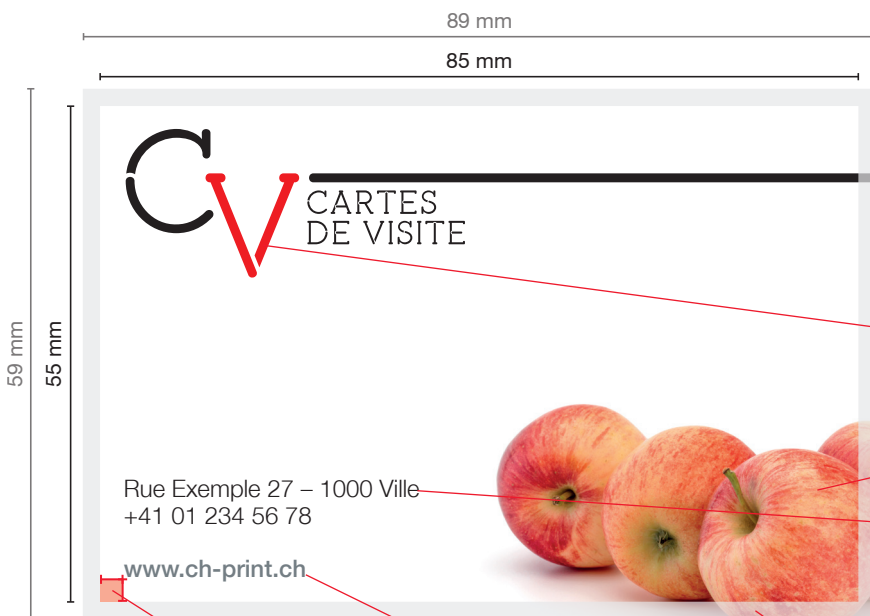

CARTES DE VISITE 85 x 55 mm

- Document en **CMJN**
(4 couleurs d'impression)
- Fichier **PDF (haute qualité)**
Si votre document est recto/verso, mettez les 2 pages dans le même fichier

• Logo en version vectorielle plutôt qu'en pixels (image)

• Résolution d'image à **300 dpi**
(à la taille 1/1)

• Textes entièrement intégrés ou **vectorisés** - textes noirs en noir 100%

• Débord de **2 mm** (cette partie sera coupée mais doit contenir le prolongement du visuel)